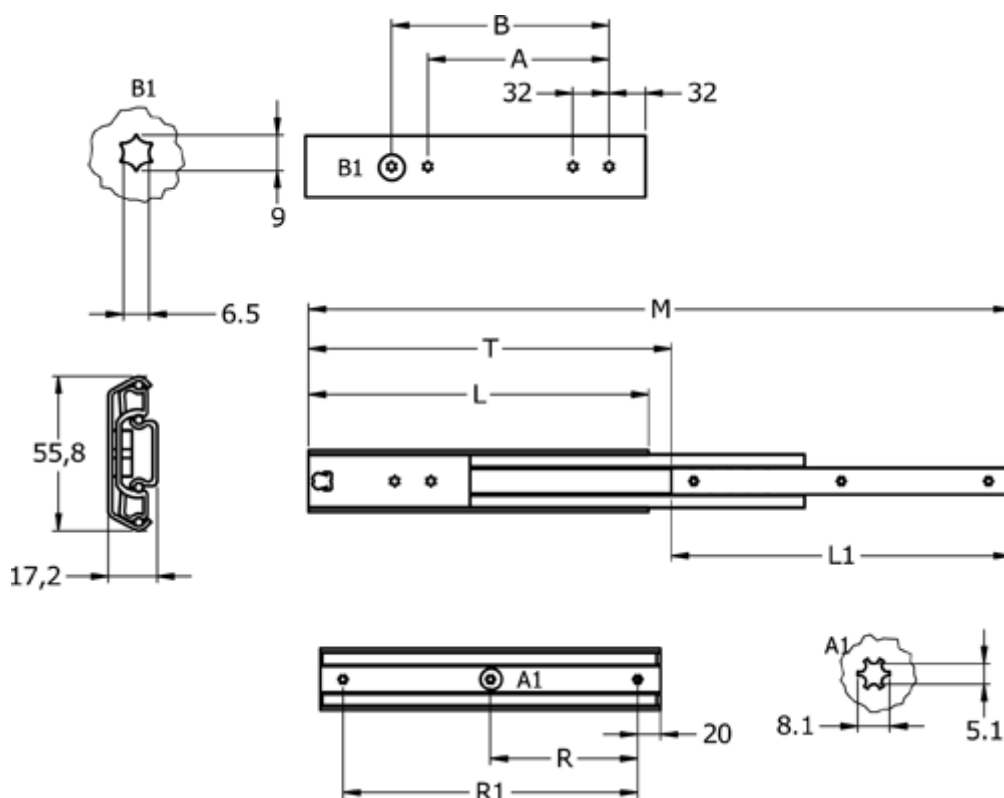

Varenummer: 11112S28

Beskrivelse: Thomas Regout skuffeskinne 11112S28 ULF HD D, 3led  
indb.mål 700 mm / bæreevne 129 kg / udtræk 750 mm

## Mål

A = 416

B = 448

Bæreevne sidemonteret = 129

L = 700

L1 = 700

M = 1450

R = 330

R1 = 660

T = 750